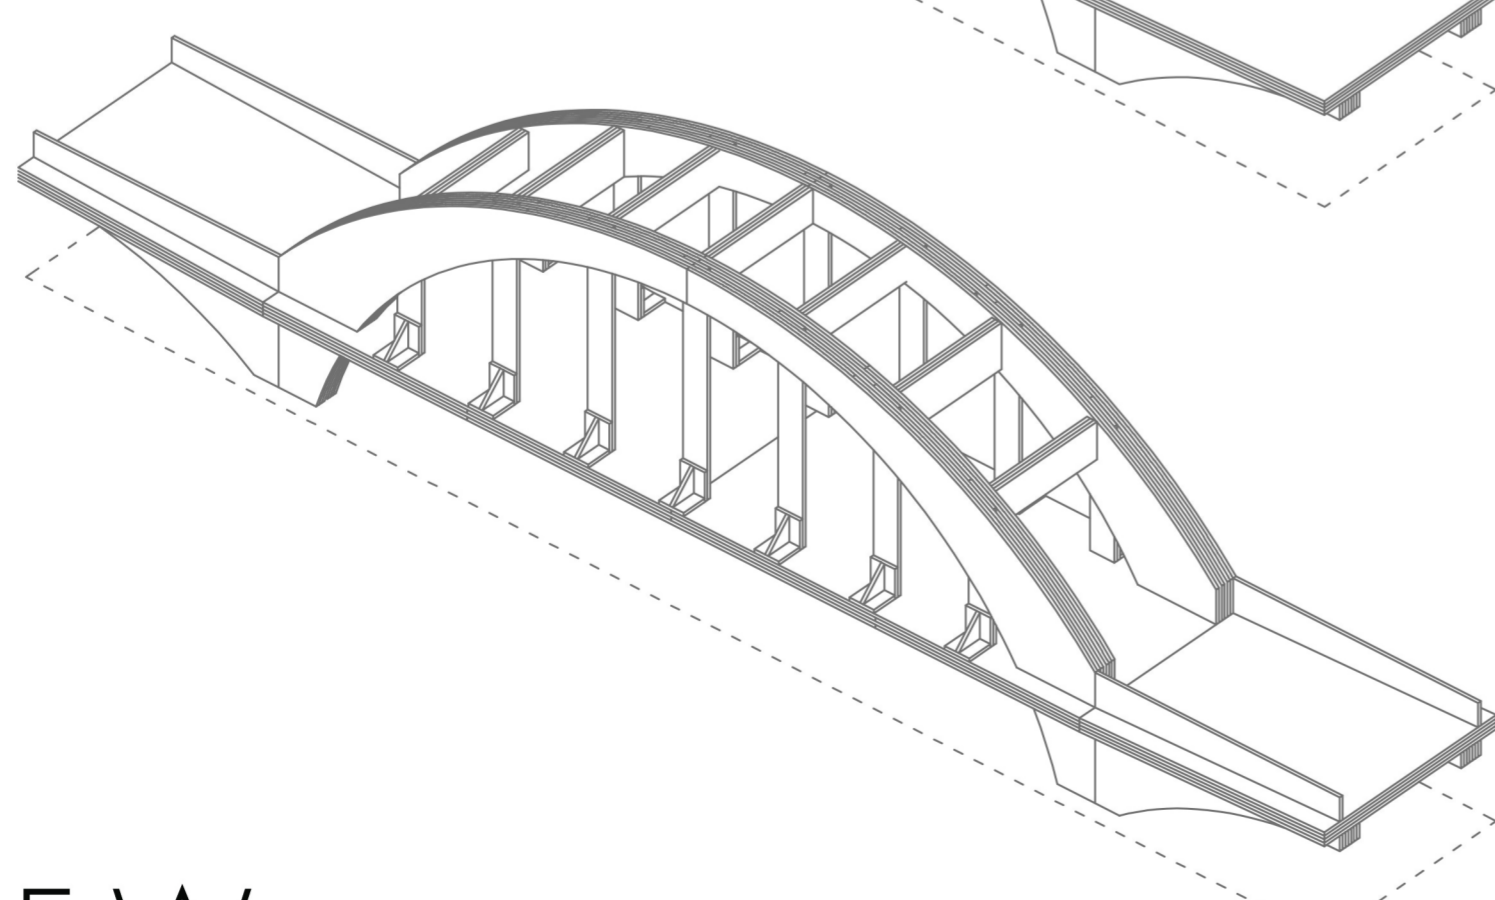

NOMBRE GRUPO: C.R.E.W

COMPONENTES: LAURA IZZO
(portavoz)

MIRIAM CONTI
(editor digital)

GIULIA CIGUI
(relator)

ALESSANDRO DE CADILHAC

CARTON ONDULADO gramaje 200