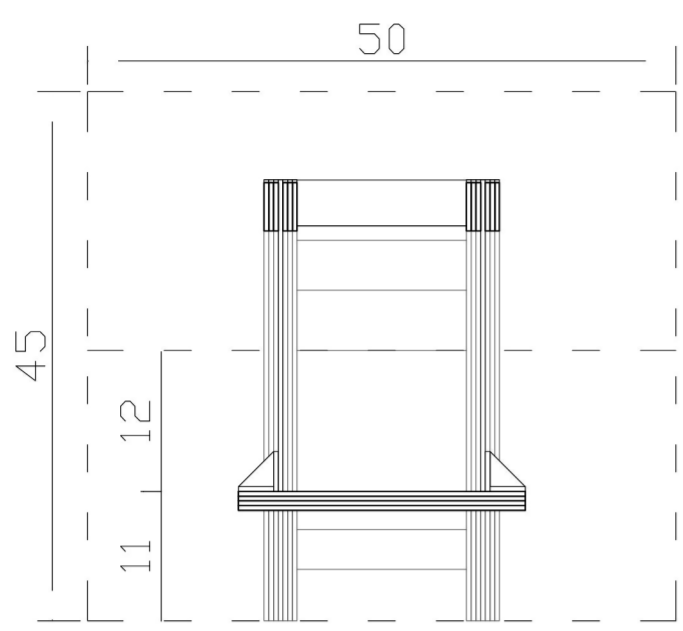

NOMBRE GRUPO: C.R.E.W

COMPONENTES: LAURA IZZO
(portavoz)

MIRIAM CONTI
(editor digital)

GIULIA CIGUI
(relator)

ALESSANDRO DE CADILHAC

CARTON ONDULADO gramaje 200