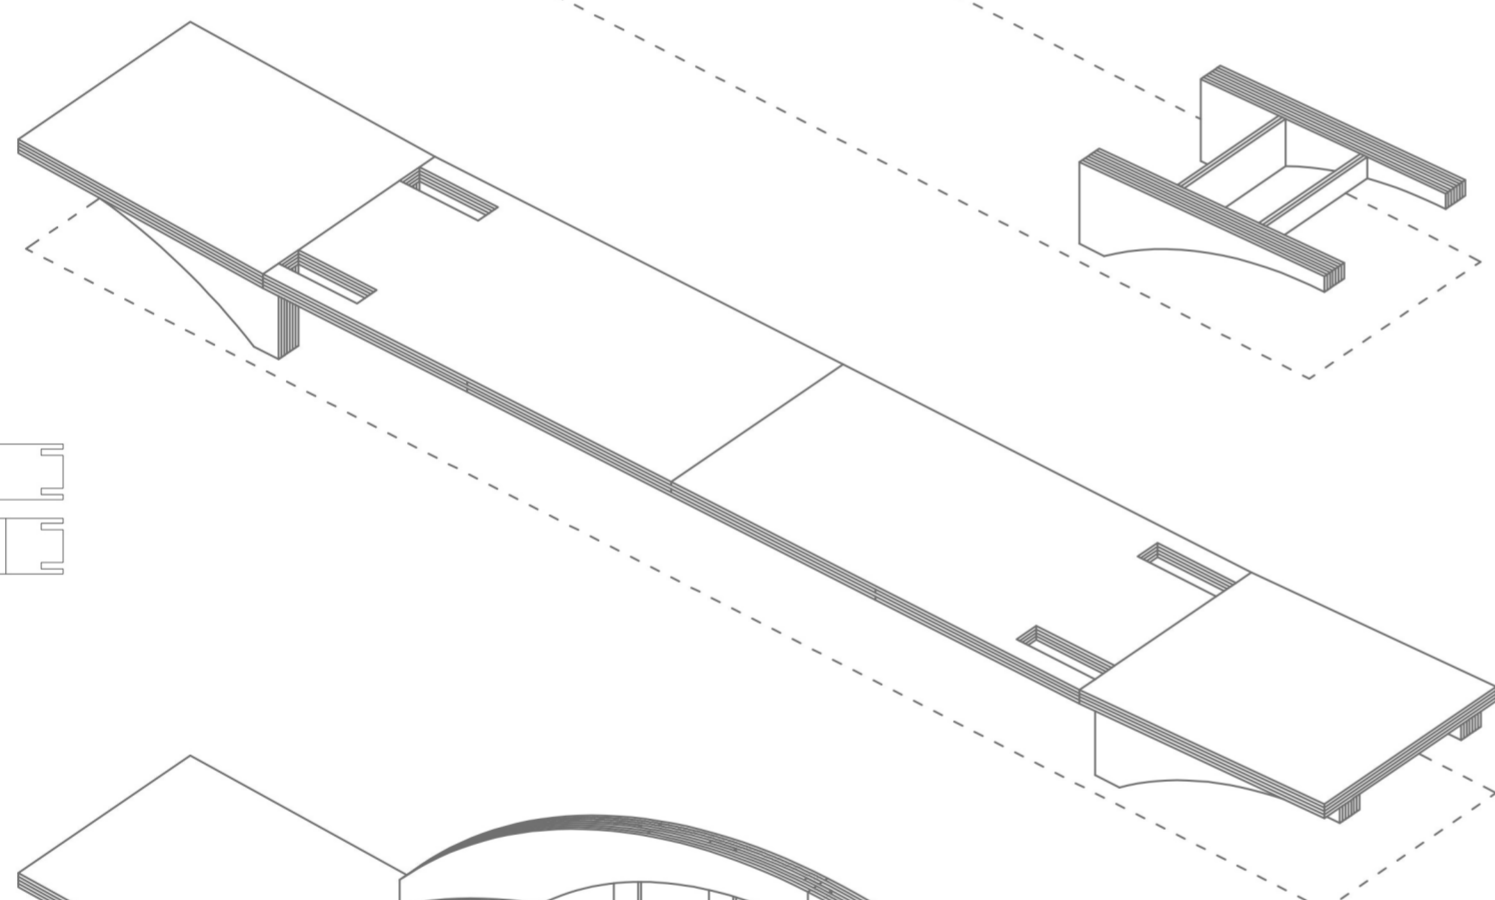

NOMBRE GRUPO: C.R.E.W

COMPONENTES: LAURA IZZO
(portavoz)

MIRIAM CONTI
(editor digital)

GIULIA CIGUI
(relator)

ALESSANDRO DE CADILHAC

CARTON ONDULADO gramaje 200