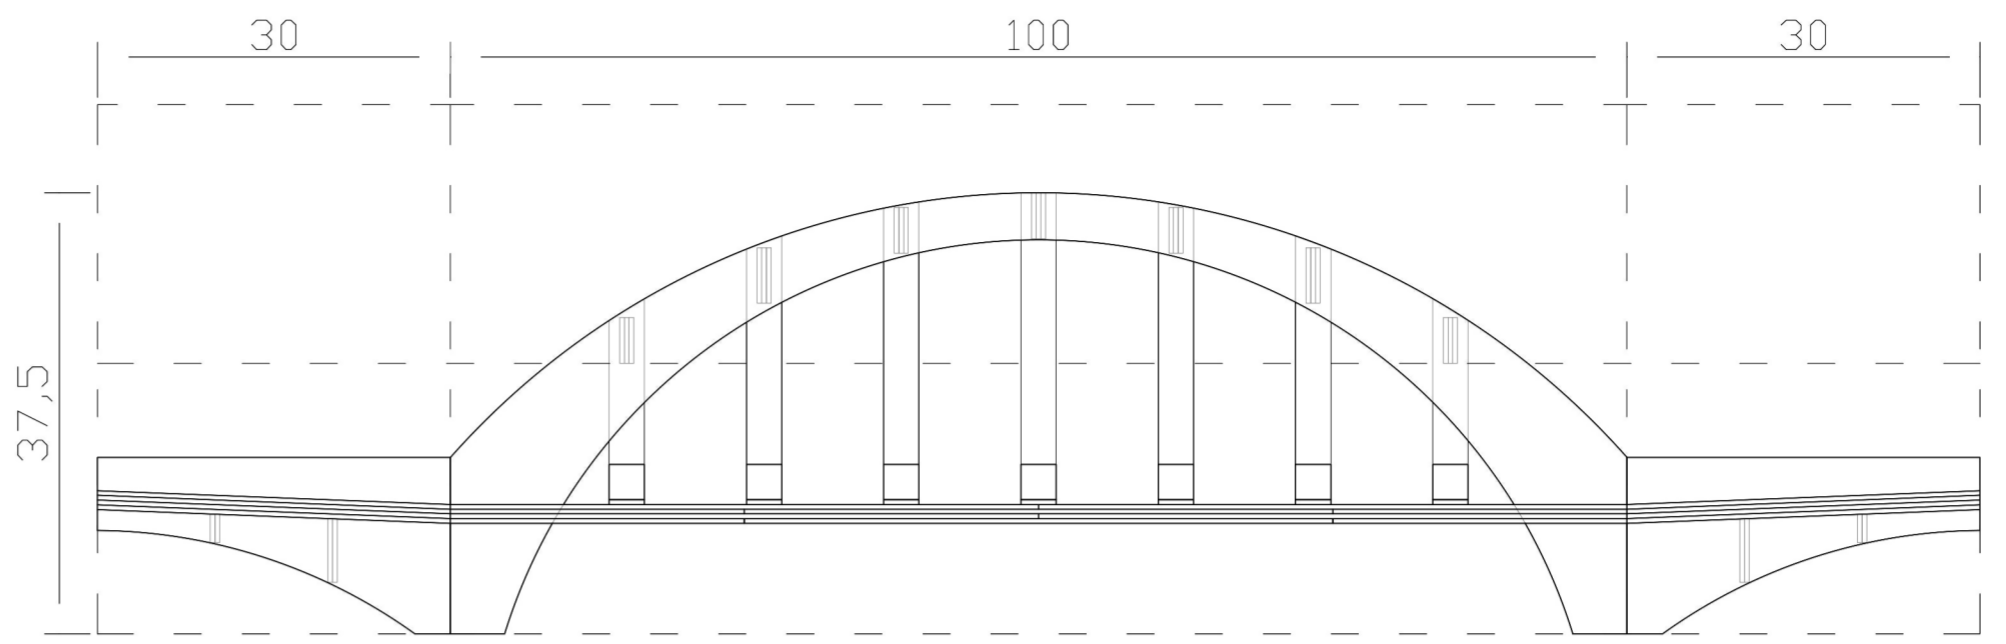

NOMBRE GRUPO: C.R.E.W

COMPONENTES: LAURA IZZO
(portavoz)

MIRIAM CONTI
(editor digital)

GIULIA CIGUI
(relator)

ALESSANDRO DE CADILHAC

CARTON ONDULADO gramaje 200