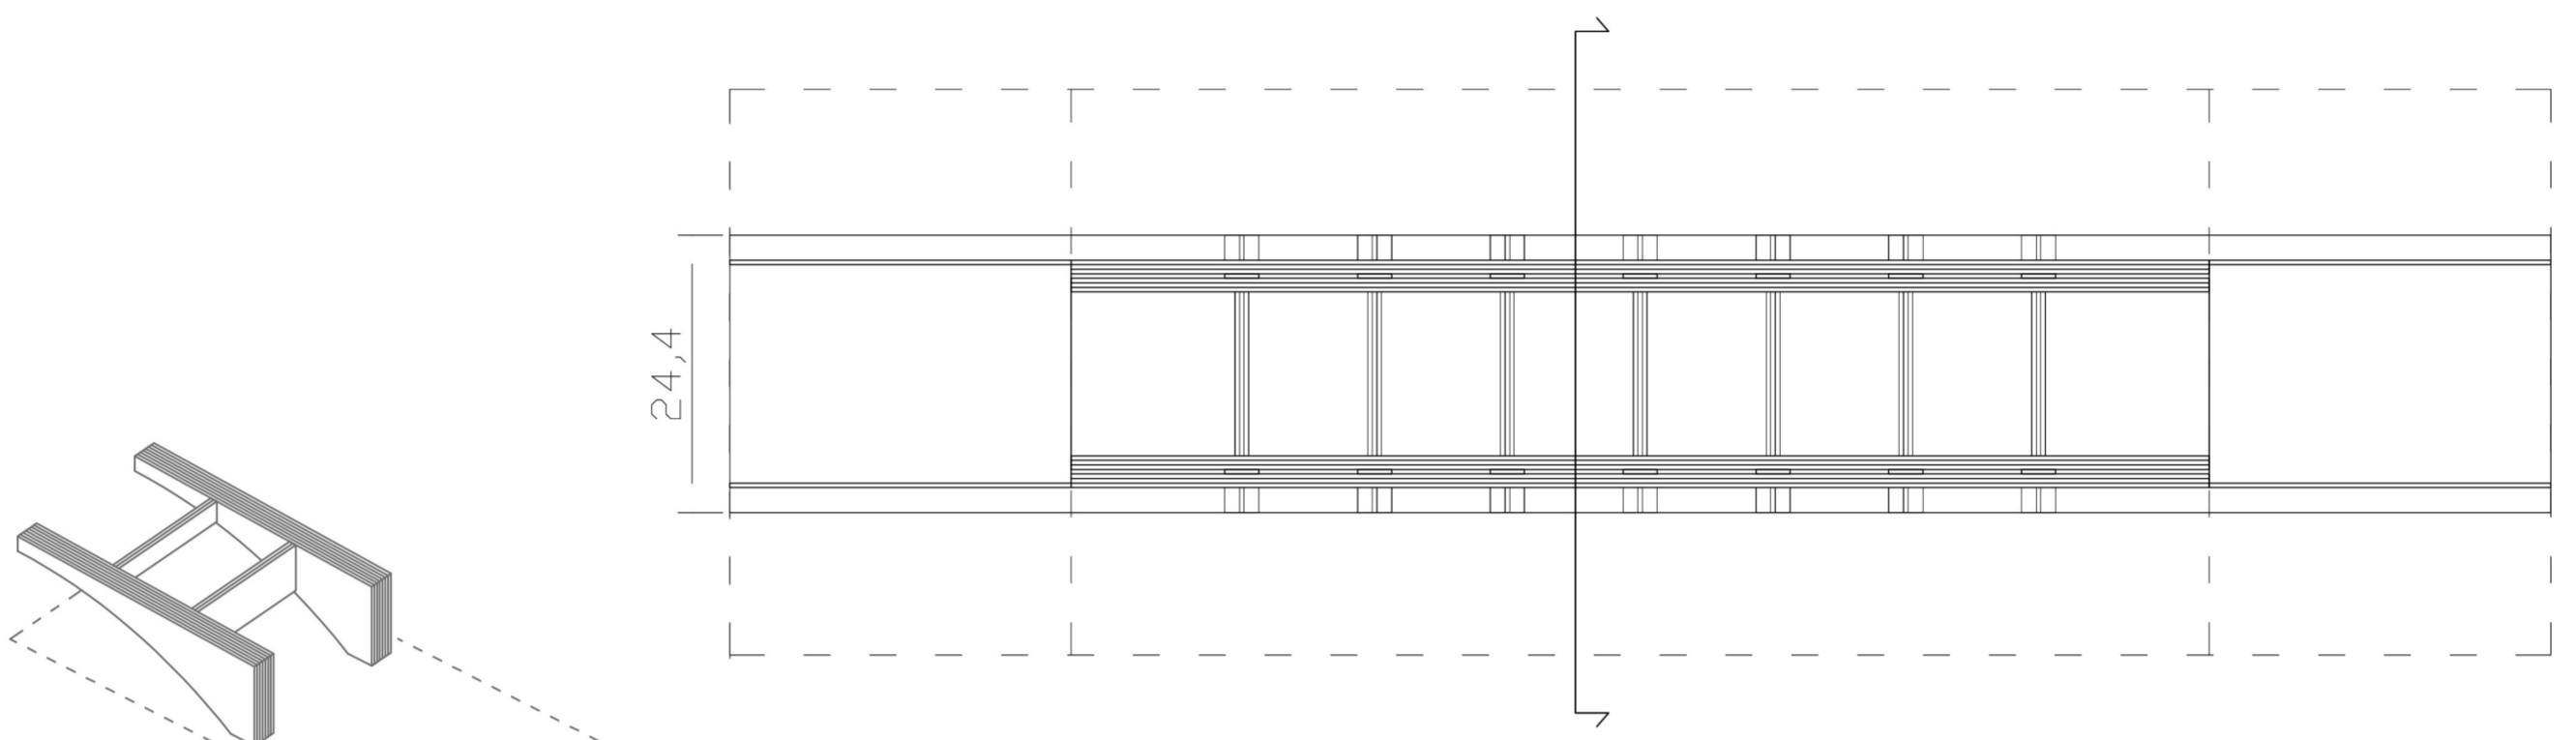

NOMBRE GRUPO: C.R.E.W

COMPONENTES: LAURA IZZO
(portavoz)

MIRIAM CONTI
(editor digital)

GIULIA CIGUI
(relator)

ALESSANDRO DE CADILHAC

CARTON ONDULADO gramaje 200